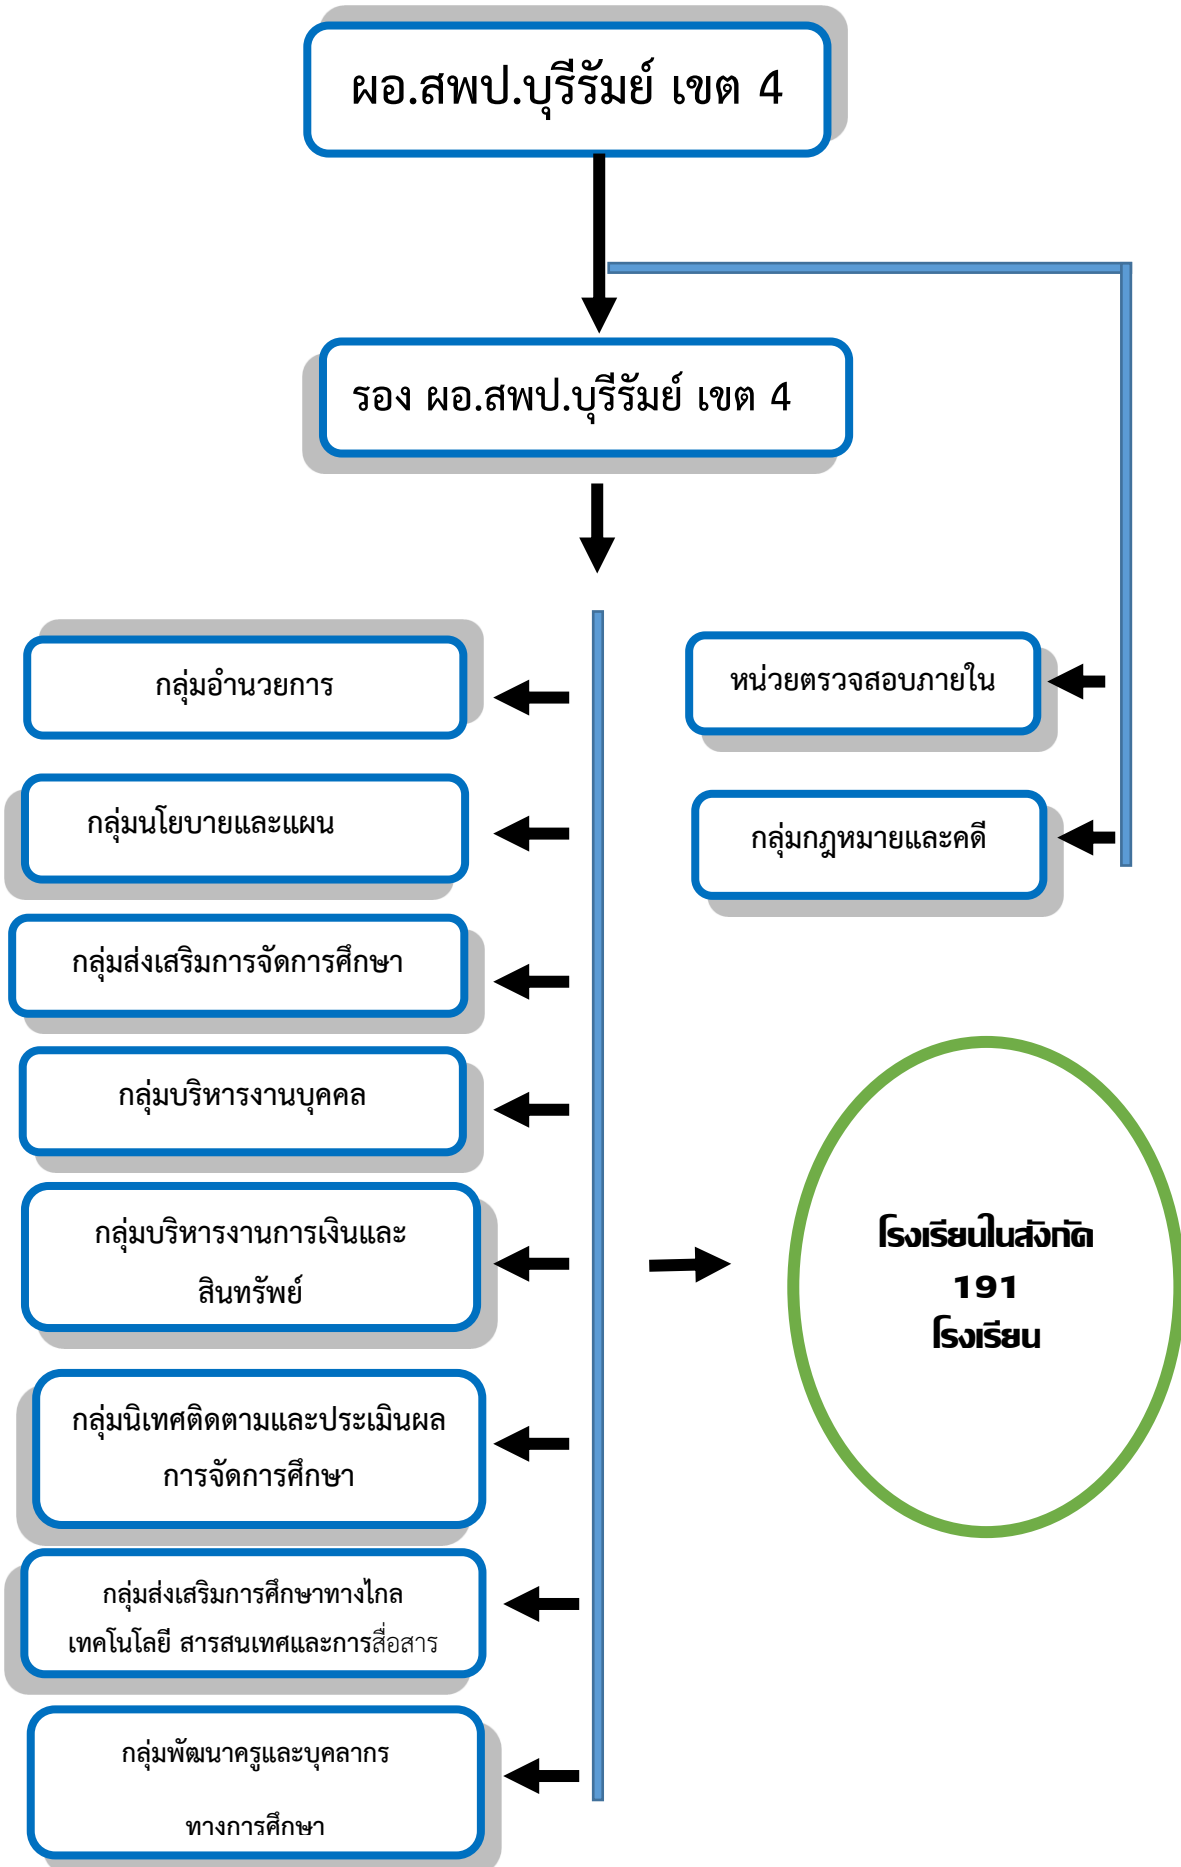

ฝ่ายบริหารสำนักงานเขตพื้นที่การศึกษาประถมศึกษาบุรีรัมย์ เขต ๔

ผู้อำนวยการกลุ่ม

สำนักงานเขตพื้นที่การศึกษาประถมศึกษาบุรีรัมย์ เขต 4 ได้กำหนดทิศทางการบริหารจัดการศึกษา  
ลักษณะภายนอกและมีตราสัญลักษณ์สำนักงานเขต คล้ายเสมอธรรมจักรกระทรวงศึกษาธิการ